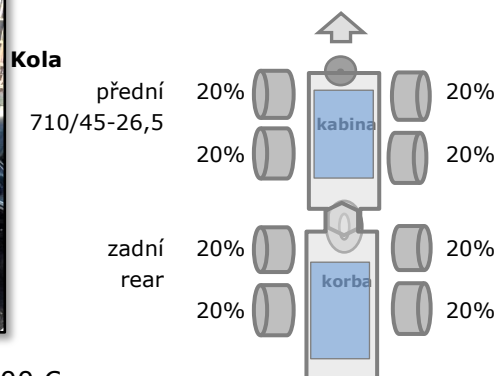

Vyvážecí traktor ROTTNE F15 8WD

Základní údaje o stroji

- rok výroby: **2010**
- počet motohodin: **16 000**
- číslo stroje: **R82219**
  Do provozu srpen 2010

Standardní vybavení stroje

- motor: John Deer
  typ motoru: 6068HF485 TIER 3
  výkon motoru: 164 kW/220hp
  řídící jednotka: D5
- hydraulická ruka: RK 125
  dosah HR: 9,3m
- drapák: Gripen 035
  nosnost: 15 t
- lokalita: Švédsko

Nadstandardní vybavení stroje

- rádio
- rozšířitelná nákl. prostor
- LED světla
- dvojitý výsuv
- hydraulické naklápění přední nápravy
- sluneční clony
- ConfortLine
4. klanice
- •

Celková cena stroje

2 500 000 Kč

100 000 €

Celková cena stroje zahrnuje

- Předúhrada stroje dodavatelem
- Doprava stroje do ČR na místo určené odběratelem
- Kompletní technická prohlídka stroje
- Komunikační systémy v českém jazyce
- Uvedení stroje do provozu, zaškolení obsluhy (8 hodin)

Kontakt:

Petr Šereda, mobil: +420 724 323 326, e-mail: sereda@lesni-technika.cz
Tomáš Hruška, mobil.: +420 722 466 838, e-mail: hruska@lesni-technika.cz

... since 1995