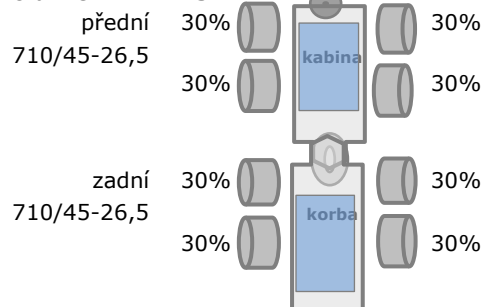

Kola NOKIAN TRS