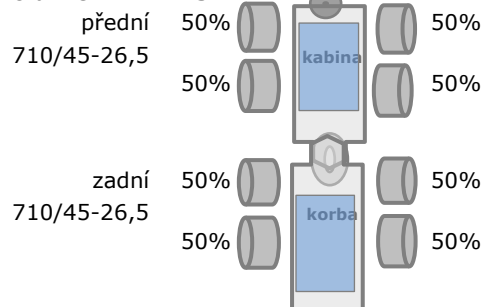

Kola NOKIAN TRS